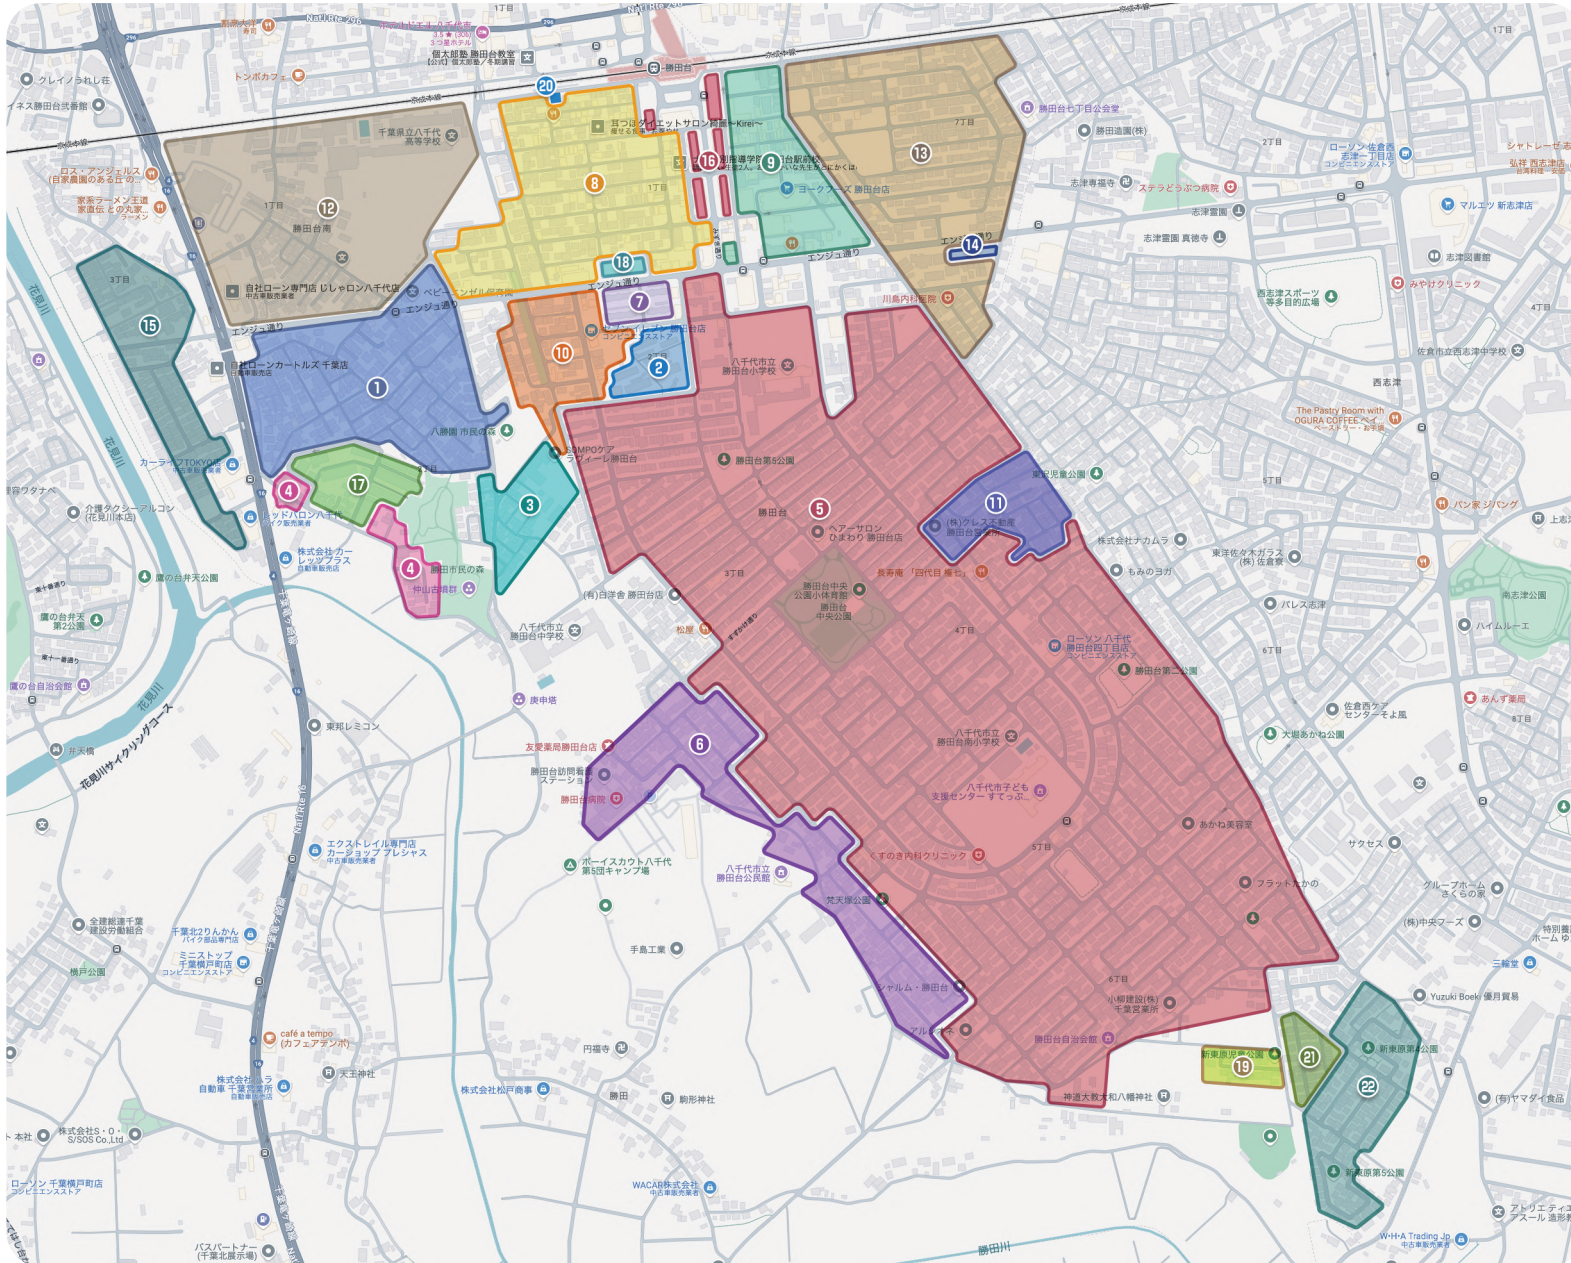

勝田台地区自治会連合会 自治会地図

勝田台地区自治会連合会に参加する自治会一覧とそのエリアマップ

- ① 八勝園自治会
- ② ビレッジハウス勝田自治会
- ③ 勝田新山自治会
- ④ 勝田五百堂自治会
- ⑤ 勝田台自治会
- ⑥ 勝田台西自治会
- ⑦ 四ツ葉会
- ⑧ 勝田台1丁目西自治会
- ⑨ 勝田台一丁目東自治会
- ⑩ 勝田台二丁目西自治会
- ⑪ 大沢自治会
- ⑫ 緑町自治会館
- ⑬ 勝田台7丁目自治会
- ⑭ 勝田台マンション自治会
- ⑮ 昭和自治会
- ⑯ サンコーポ勝田台自治会
- ⑰ 勝田台ファミリーハイツ自治会
- ⑱ 勝田台センチュリー自治会
- ⑲ 勝田台グリーンタウン自治会
- ⑳ 太陽の森マンション自治会
- ㉑ エルジェントヒル勝田台自治会
- ㉒ 勝田緑の杜自治会

※地図の範囲はあくまで目安ですので、実際のエリアとは異なる場合があります。