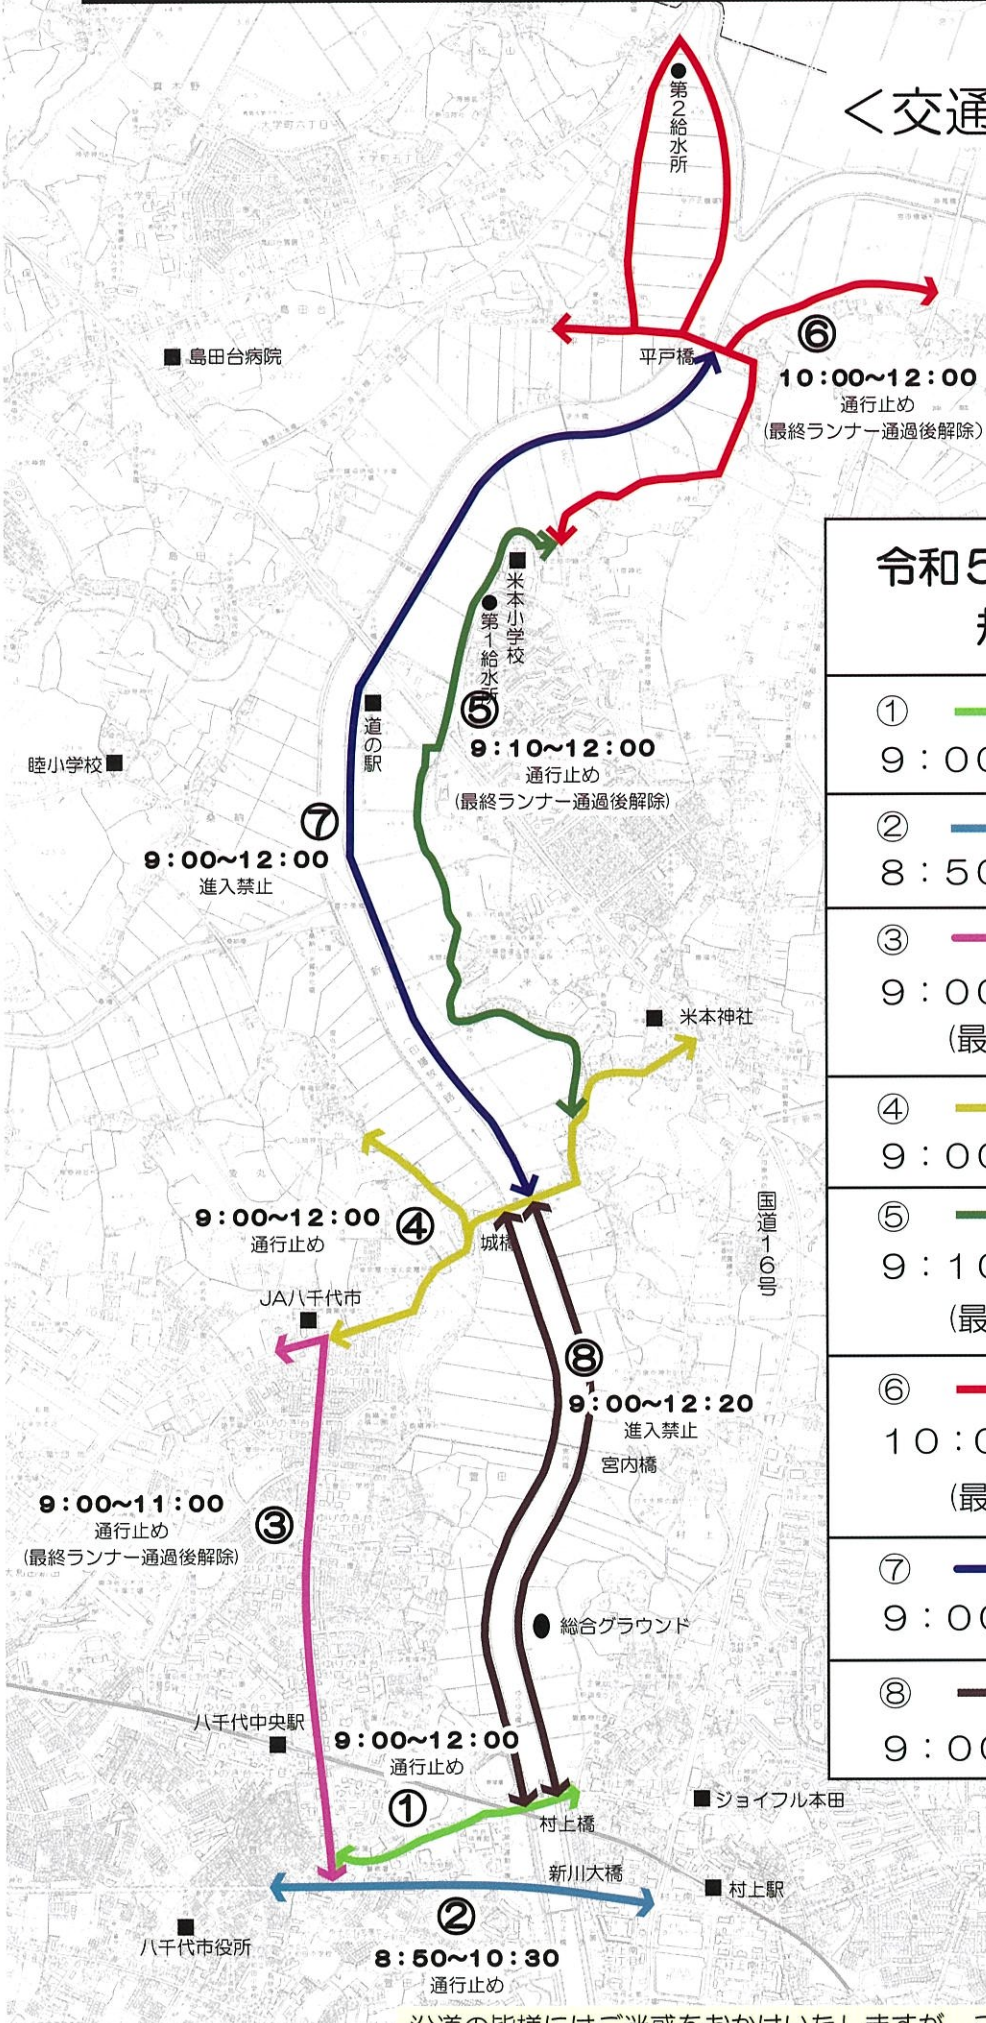

回 覧

大会コース周辺にお住まいの皆様

第24回ニューリバーロードレース in 八千代の開催に伴う 交通規制について

令和5年12月3日（日）に第24回ニューリバーロードレース in 八千代を開催いたします。

本大会では、市内の道路や新川遊歩道をコースとして使用するため、大会当日は、別添のとおり交通規制を実施します。

コース周辺にお住まいの皆様には大変ご迷惑をおかけいたしますが、交通規制にご理解とご協力をいただけますようお願い申し上げます。

第24回 ニューリバーロードレース in 八千代

2023.12.3日

応募締切： 9月30日 ☎ 郵便振替
10月14日 ☎ インターネット
期間内でも定員に達した場合は締切となります

フィニッシュは八千代市総合グラウンド

10マイル(16km), 10km, 5km, 2.5km小学生, 2.5km親子ファンラン, 1.3km障がい者レース

ランナーズチップにて
ネットタイムを計測

10マイル(16km)、10km、5km、2.5km小学生は、ネットタイムの計測を行います。
正式記録及び順位判定はグロスタイム(スタートの号砲からフィニッシュまでの時間)を用います。
※2.5km親子ファンランは、計測はありません。※1.3km障がい者レースは手動計測となります。

<交通規制計画>

令和5年12月3日(日) 規制時間	
①	村上橋含 9:00~12:00 通行止め
②	新川大橋含 8:50~10:30 通行止め
③	ゆりのき通り 9:00~11:00 通行止め (最終ランナー通過後解除)
④	城橋含 9:00~12:00 通行止め
⑤	9:10~12:00 通行止め (最終ランナー通過後解除)
⑥	平戸橋含 10:00~12:00 通行止め (最終ランナー通過後解除)
⑦	新川遊歩道 9:00~12:00 進入禁止
⑧	新川遊歩道 9:00~12:20 進入禁止